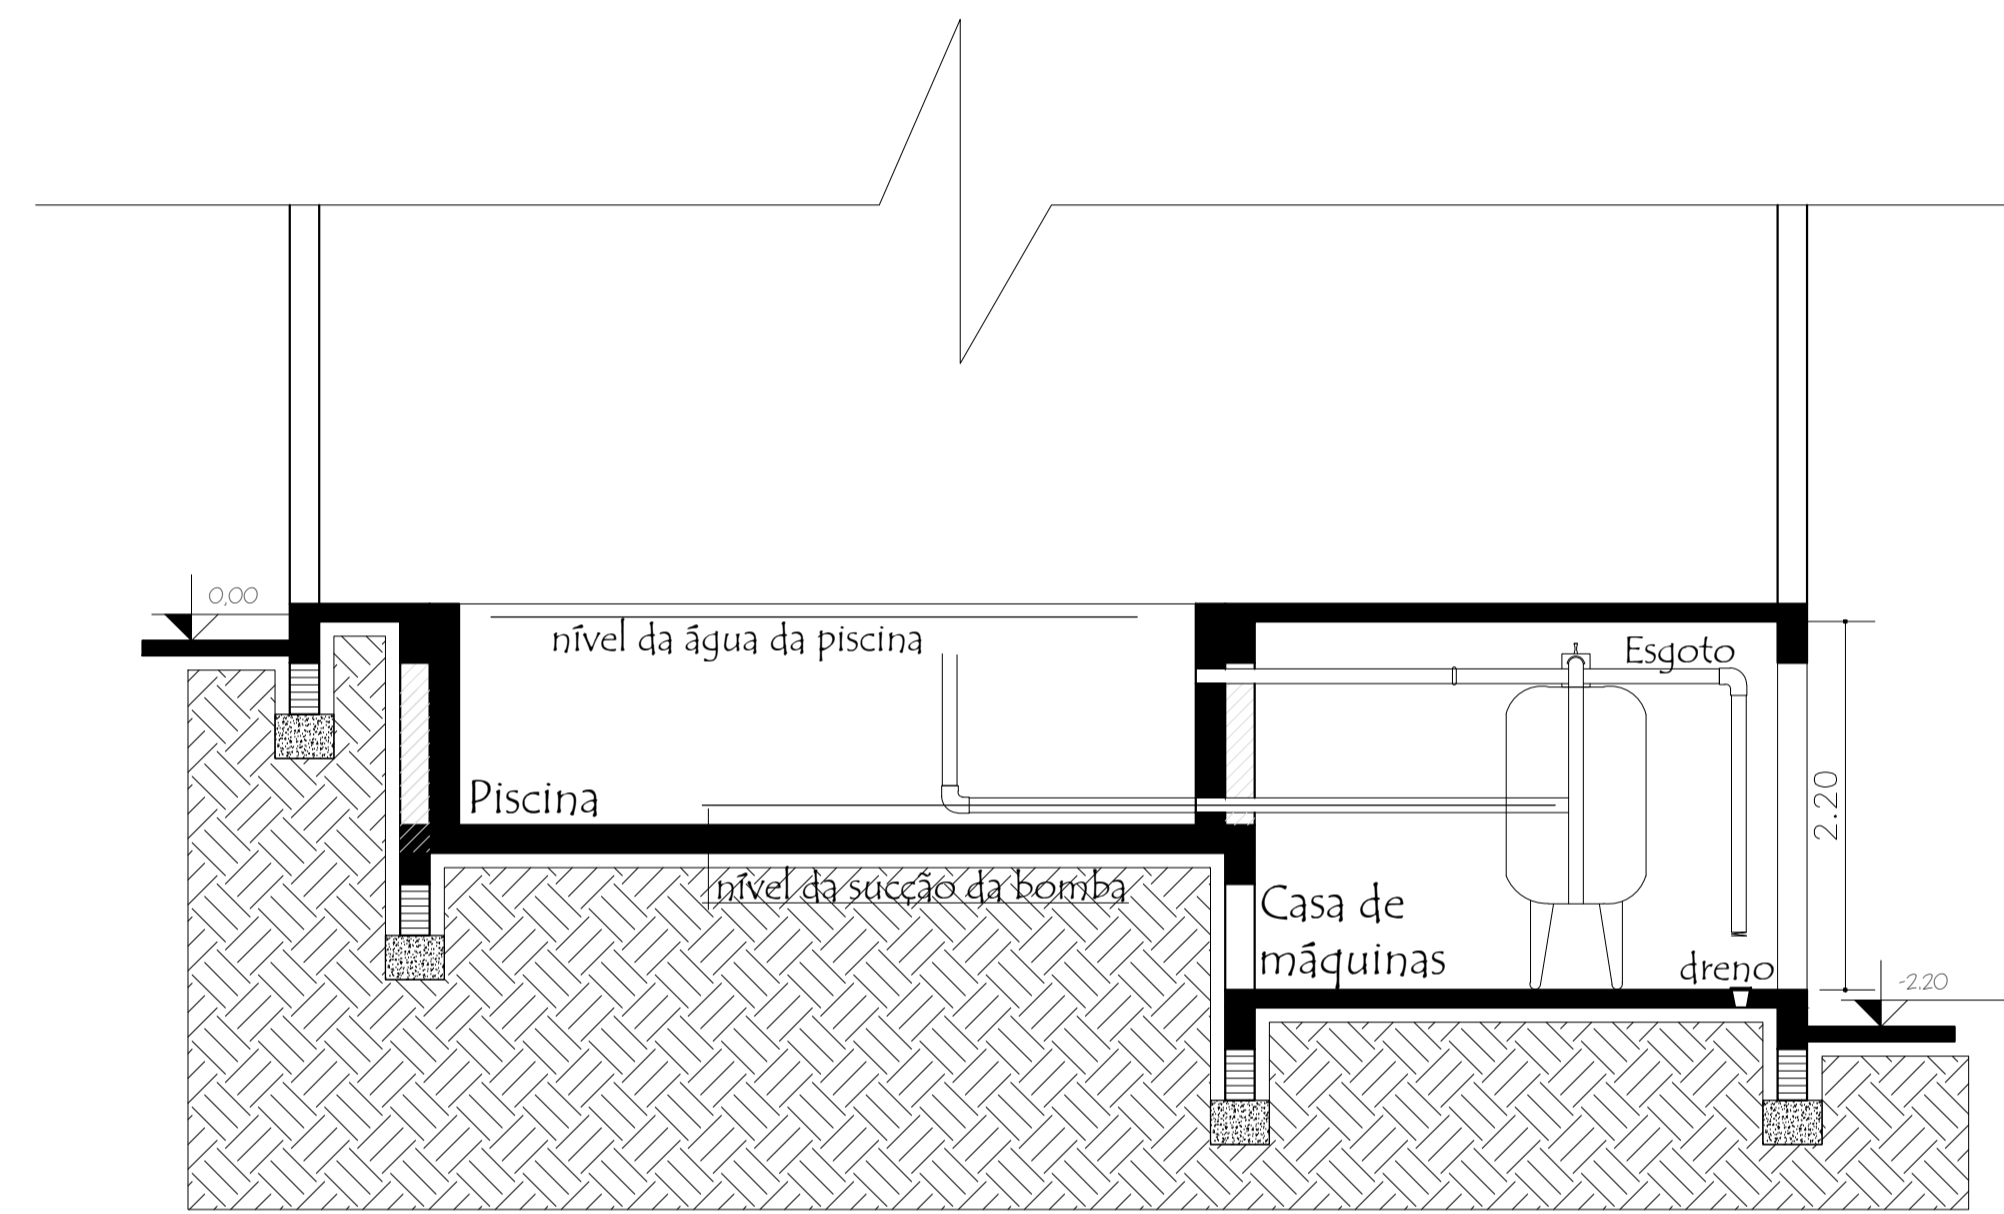

DETALHE CASA DE MÁQUINAS

1 PLANTA BAIXA PILOTIS

2 CORTE AA

	Projeto: PISCINA TÉRMICA
	Endereço: Rua Silvio Cezarotto - Constantina-RS
Assunto: Detalhe	
Proprietário: Município de Constantina	
Resp. Técnica: Arq. Elisa Alba CAU A74678-9	Prancha: 03/03
Área: 271,00m ²	Data: Abril 2014