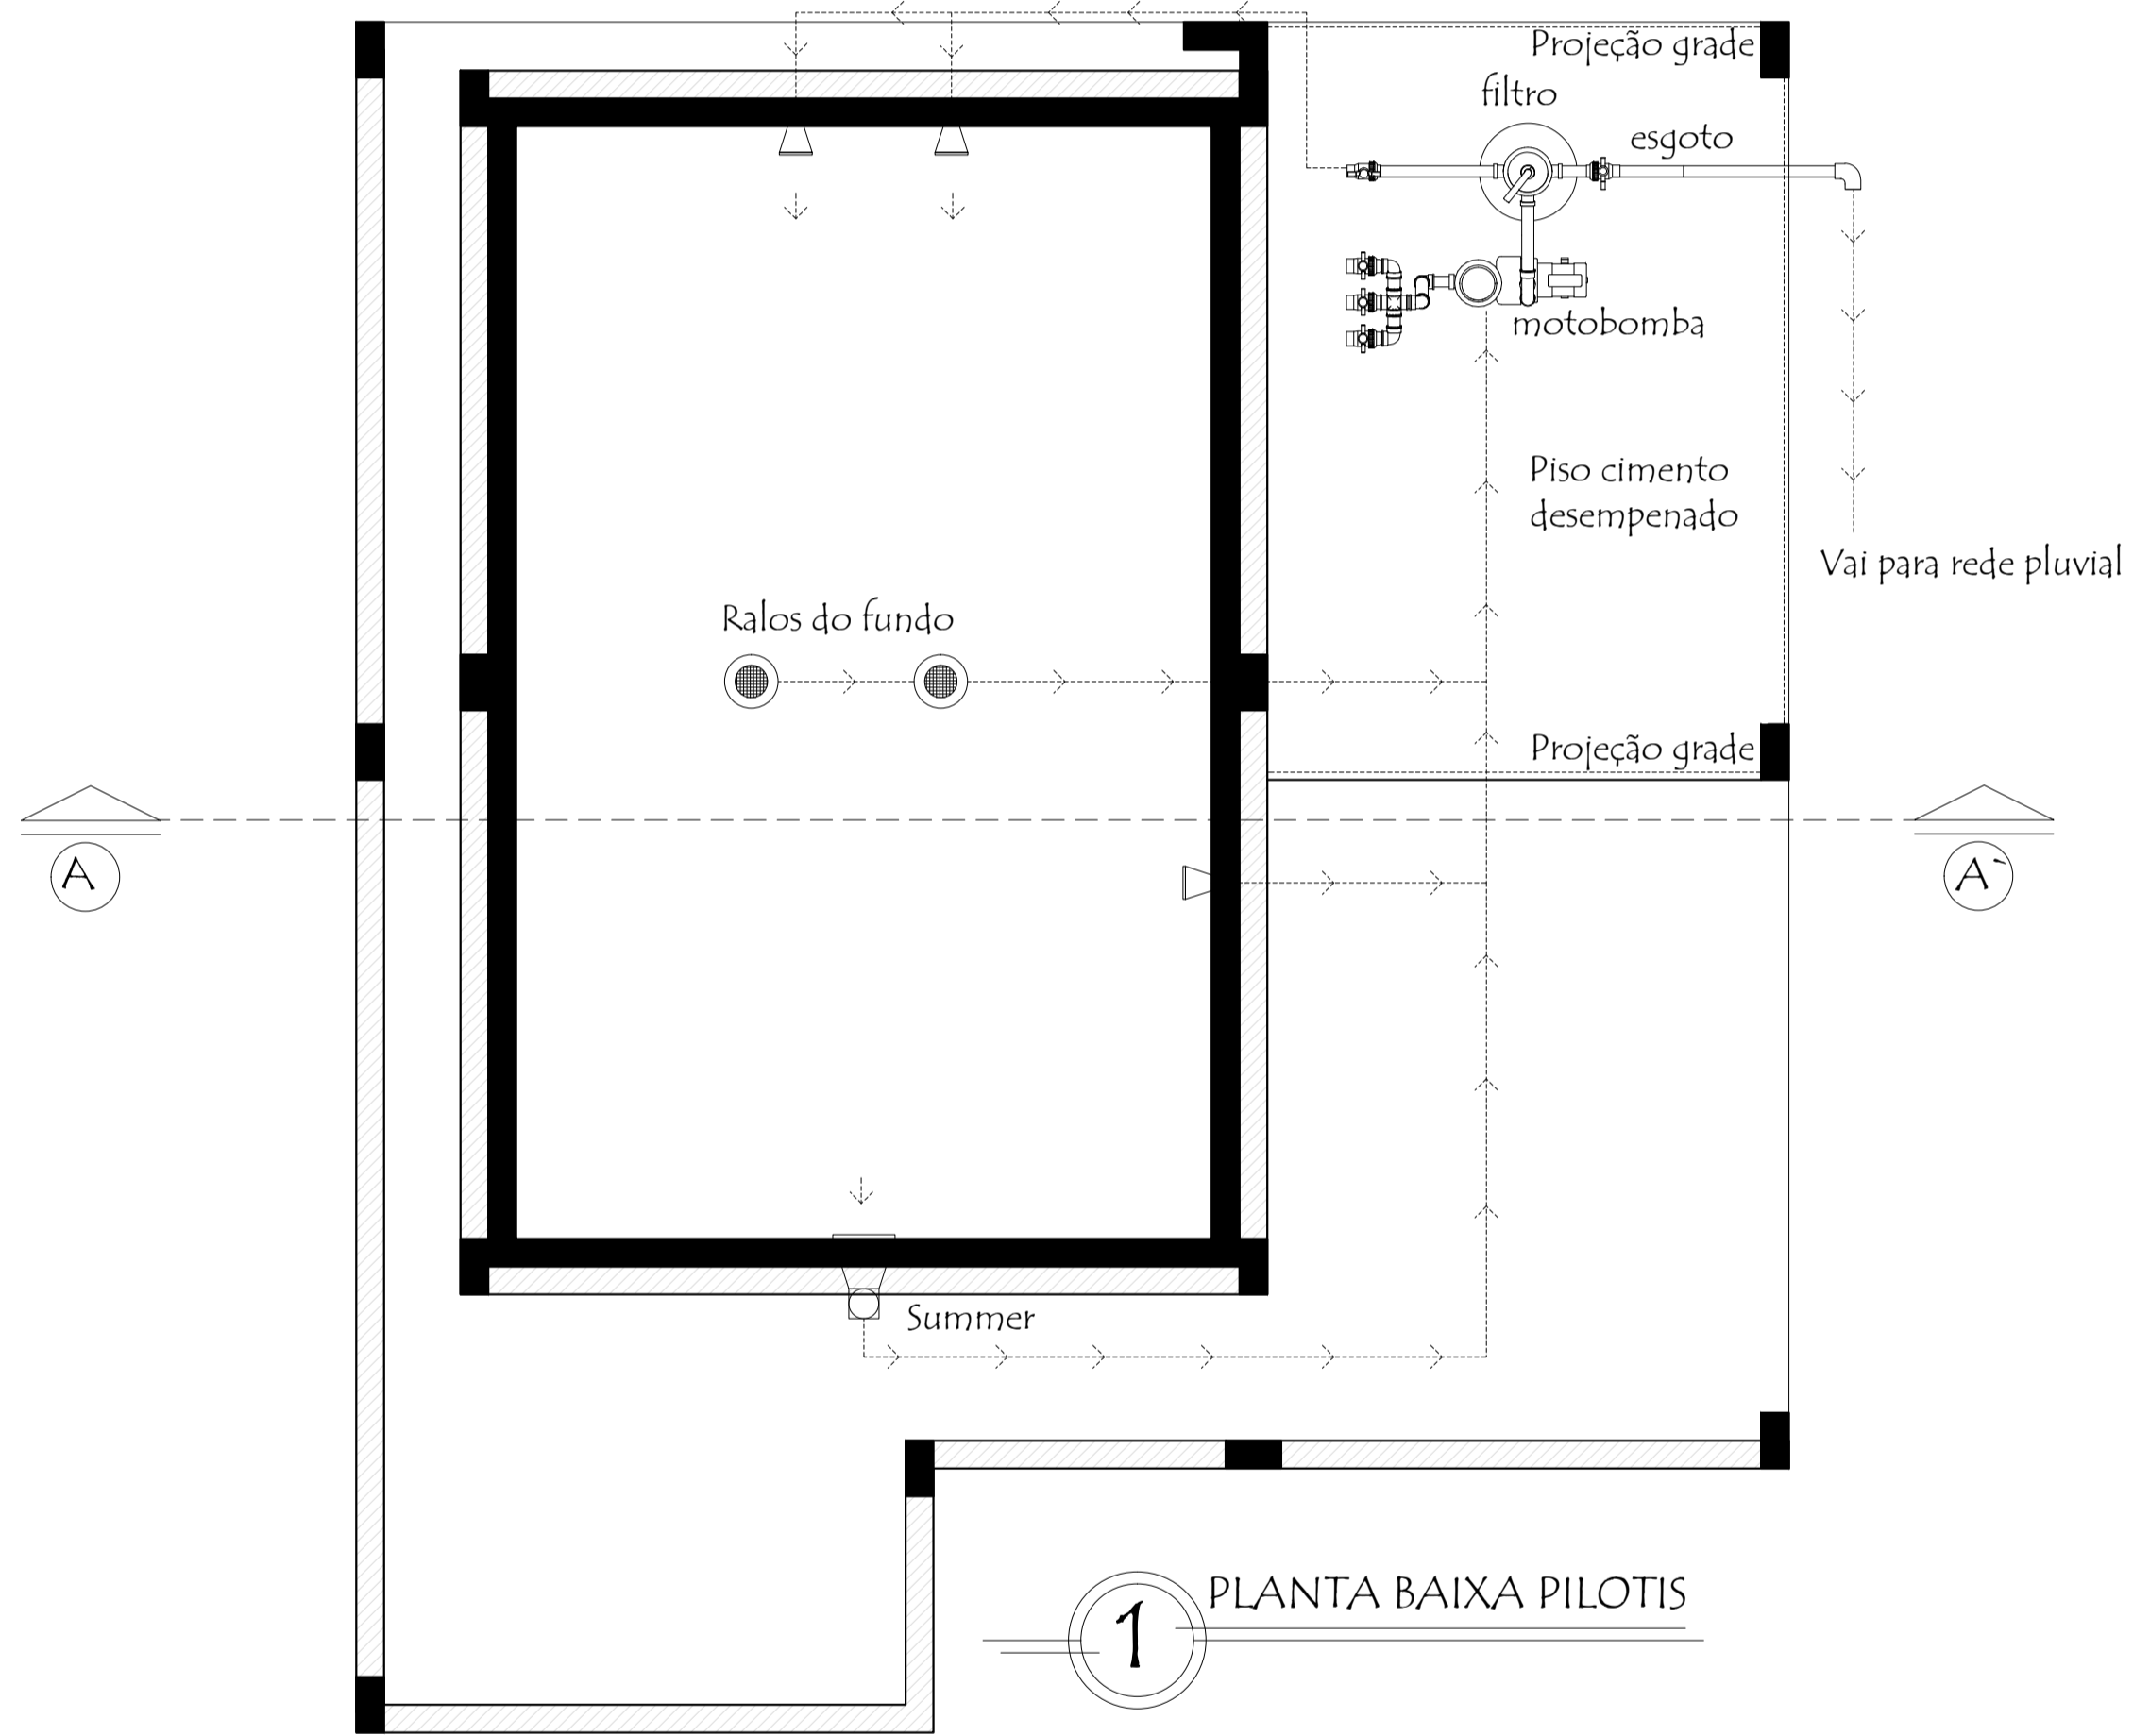

DETALHE CASA DE MÁQUINAS

1 PLANTA BAIXA PILOTIS

2 CORTE AA

	Projeto: PISCINA TÉRMICA
	Endereço: Rua Silvio Cezarotto - Constantina-RS
Assunto: Detalhe	
Proprietário: Município de Constantina	
Resp. Técnica: Arq. Elisa Alba CAU A74678-9	Prancha: 03/03
Área: 271,00m ²	Data: Abril 2014