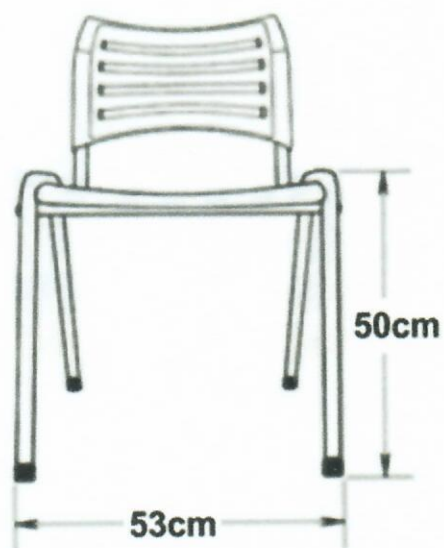

- Estrutura em Mdp de 15 mm;
- Pés de metal; Possui fechadura; Puxadores de plástico; 2 gavetas com corrediças metálicas;
- Gaveteiro pode ser fixado em ambos os lados;

Dimensões do Produto (L x L x A x P):

150 x 170 x 75 x 60 cm

42,00 x Largura: 91,00 x Altura: 161,00,  
- 3 Prateleiras, 2 Portas

Dimensões(Cm): Comprimento(Profundidade):

Material MDP

Largura 91 cm x Altura 161 cm x Profundidade 42 cm

**Cadeira Presidente MB-OP839 Giratória, Regulagem de  
Altura e Apoio de Braços Preta - Travel Max**

**altura:101 cm**

**largura:46 cm**

**profundidade:46 cm**

**Cadeira De Escritório Interlocutor Palito Preto**

**altura: 85 cm largura: 43 cm**

**KIT 03**  
unidades

Cadeira Plástica Empilhável

**Cadeira ISO**

**4.20 comp x2.00 al x 0.45 prof, com 24 lugares com chave em MDP**

**Largura 47 cm, Comprimento 48 cm Altura total 136 cm Quantidade de gavetas 4 Materiais da estrutura MDP**

**Material: MDP BP**