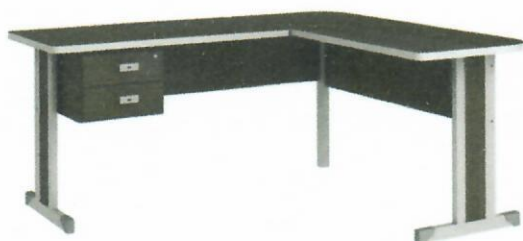

91,00 x Largura: 220,00 x Altura: 75,00-MDP

Mesa para Escritório de Canto 1170, a montagem das mesas é opcional podendo o conjunto se adequar ao espaço, gaveteiro pode ser fixado em ambos os lados, produto excelente com puxadores plástico e pés de metal de ótima qualidade.

- Estrutura em Mdp de 15 mm;
- Pés de metal; Possui fechadura; Puxadores de plástico; 2 gavetas com corrediças metálicas;
- Gaveteiro pode ser fixado em ambos os lados;

Dimensões do Produto (L x L x A x P):

150 x 170 x 75 x 60 cm

42,00 x Largura: 91,00 x Altura: 161,00,  
- 3 Prateleiras, 2 Portas

Dimensões(Cm): Comprimento(Profundidade):

Material MDP

Largura 91 cm x Altura 161 cm x Profundidade 42 cm

**Cadeira Presidente MB-OP839 Giratória, Regulagem de  
Altura e Apoio de Braços Preta - Travel Max**

**altura:101 cm**

**largura:46 cm**

**profundidade:46 cm**

**Cadeira De Escritório Interlocutor Palito Preto**

**altura: 85 cm largura: 43 cm**

**KIT 03**  
unidades

Cadeira Plástica Empilhável

**Cadeira ISO**